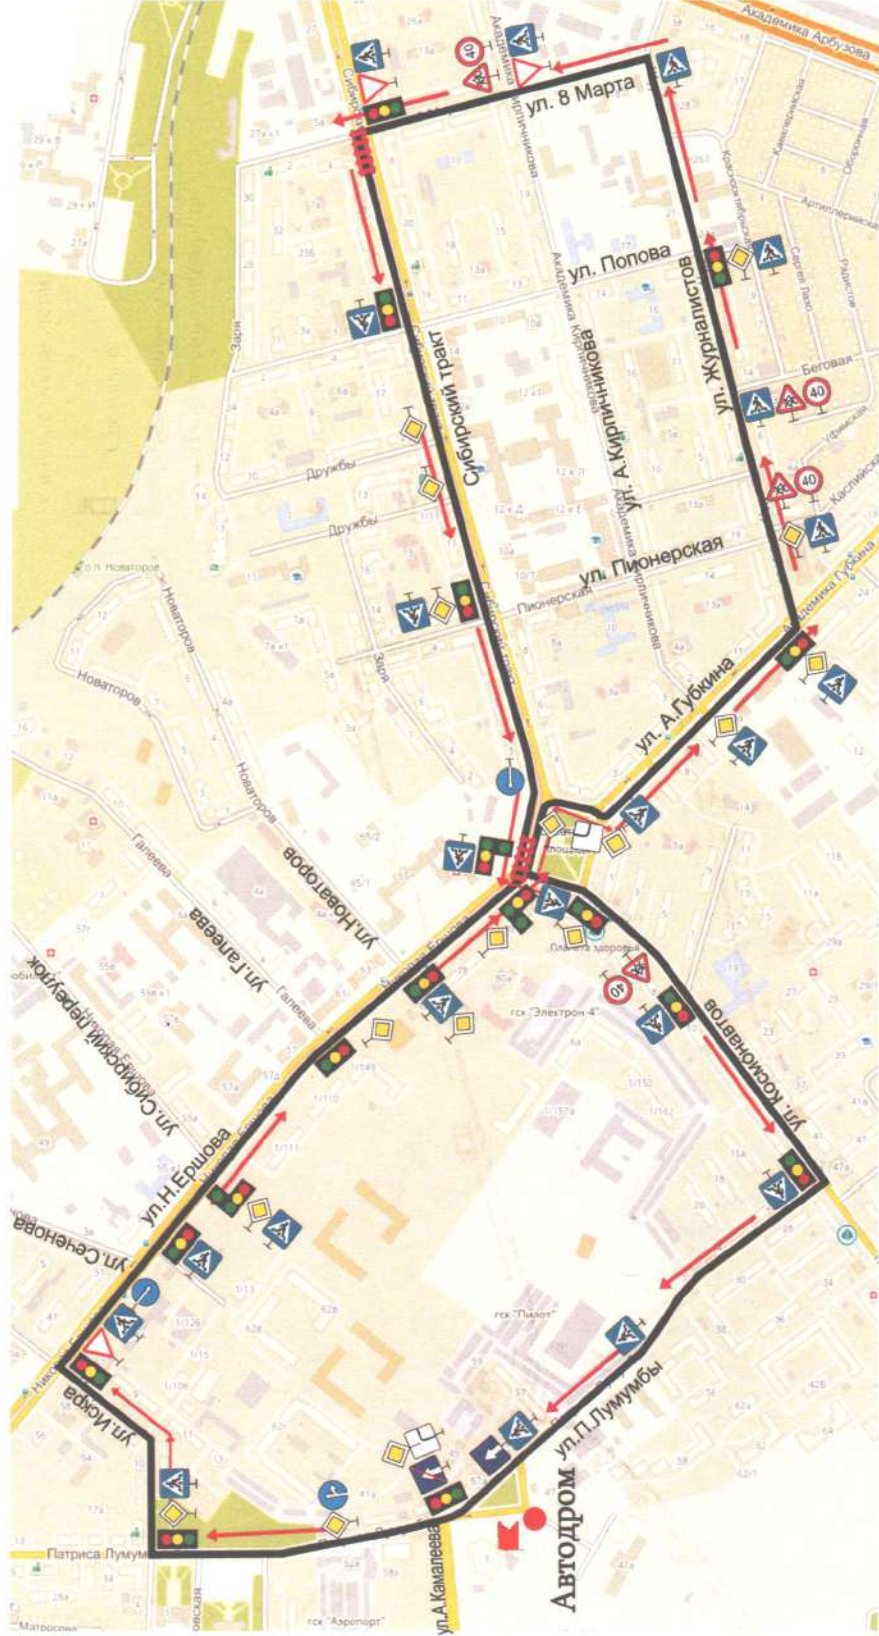

Условные обозначения

- |  |                      |  |                             |
|--|----------------------|--|-----------------------------|
|  | Светофор             |  | Направление главной дороги  |
|  | Пешеходный переход   |  | Одностороннее движение      |
|  | Направление маршрута |  | Движение направо или налево |
|  | Главная дорога       |  | Ограничение скорости        |
|  | Уступи дорогу        |  | Движение прямо              |
|  | Начало маршрута      |  | Движение направо            |
|  | Круговое движение    |  |                             |

Период действия

г. по "11" 09 2023г.

Схема учебного маршрута №5

Условные обозначения

- Светофор
- Пешеходный переход
- Направление маршрута
- Главная дорога
- Уступил дорогу
- Начало маршрута
- Направление главной дороги
- Трамвайные пути
- Ограничение скорости
- Осторожно, дети!
- Одностороннее движение
- Движение прямо
- Движение прямо и направо

Начальник ЭО ГИБДД УМВД России по г.Казани  
ПОЛКОВНИК ПОЛИЦИИ

И.Н. Сабиров

Схема учебного маршрута №6

- Условные обозначения
- Светофор
  - Пешеходный переход
  - Направление маршрута
  - Главная дорога
  - Уступки дорогу
  - Начало маршрута
  - Круговое движение
  - Трамвайные пути
  - Направление главной дороги
  - Железнодорожный переезд
  - Опасный поворот
  - Ограничение скорости
  - Ж/д переезд без шлагбаума
  - Движение без остановки запрещено
  - Мост

Схема учебного маршрута №8

Условные обозначения

- Светофор
- Пешеходный переход
- Направление маршрута
- Главная дорога
- Уступите дорогу
- Начало маршрута
- Круговое движение
- Направление главной дороги
- Одностороннее движение
- Движение прямо и направо
- Ограничение скорости
- Движение прямо
- Осторожно, дети!
- Трамвайные пути
- Конец главной дороги