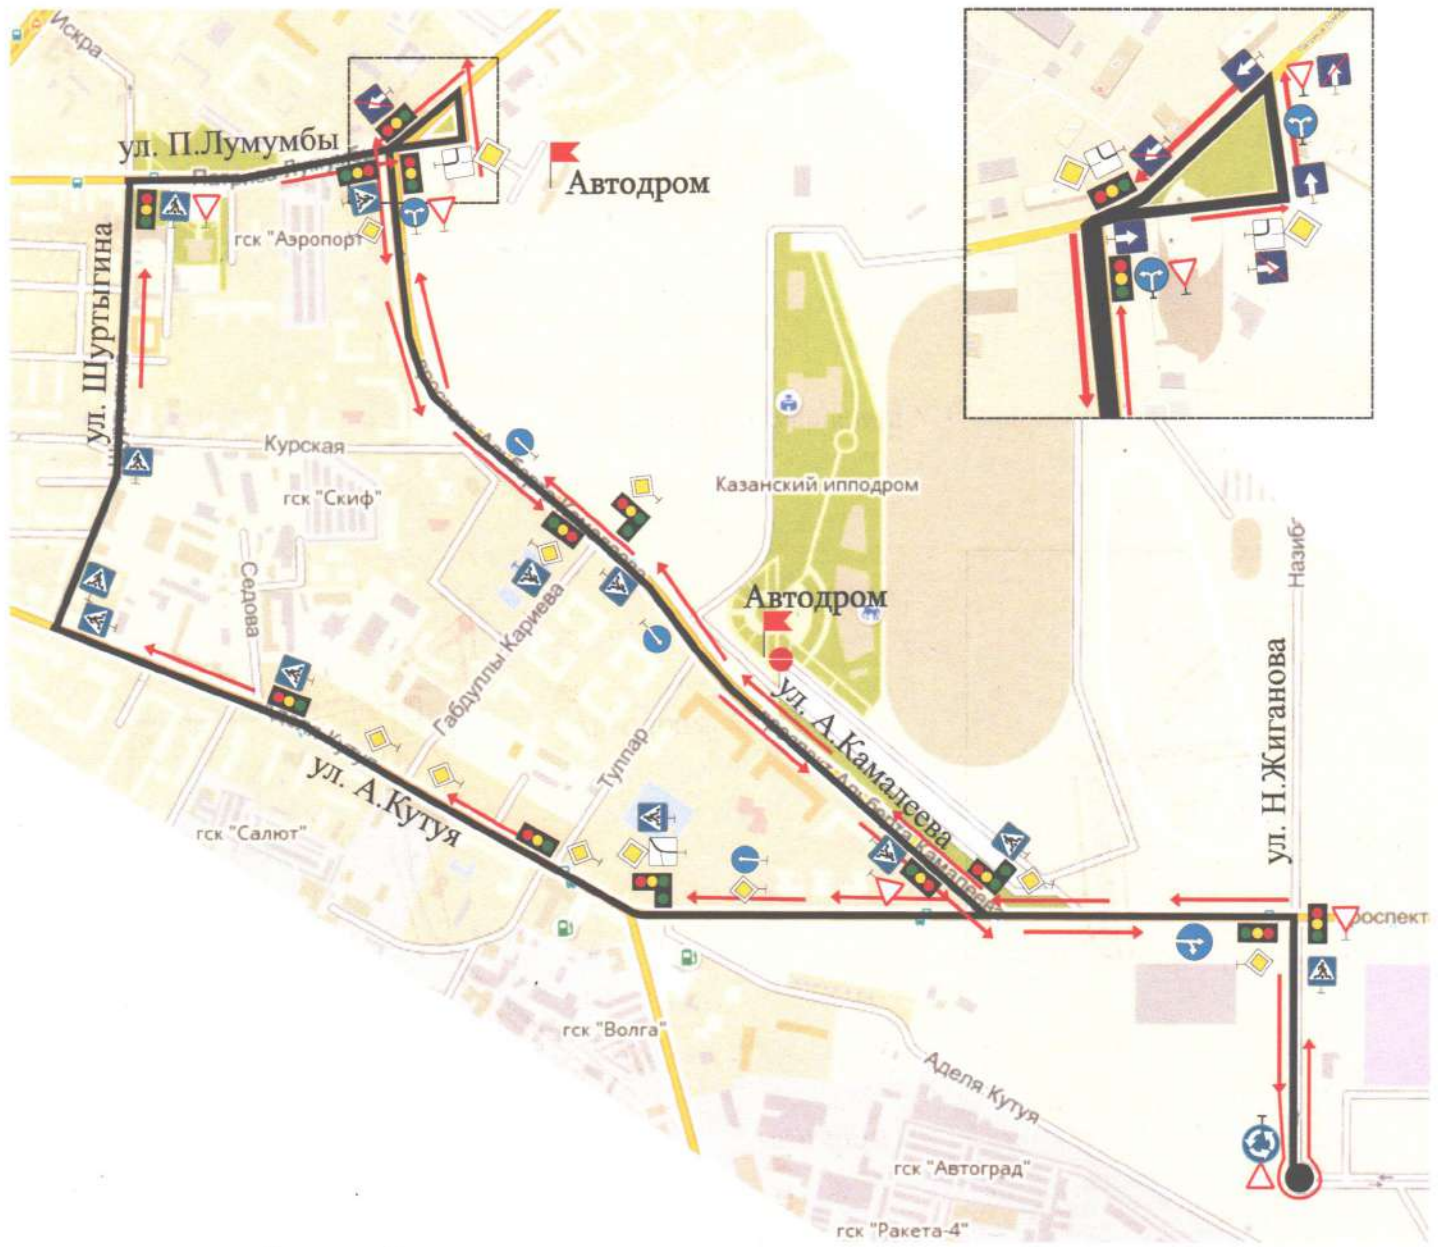

Условные обозначения

	Светофор		Направление главной дороги
	Пешеходный переход		Одностороннее движение
	Направление маршрута		Движение направо или налево
	Главная дорога		Ограничение скорости
	Уступи дорогу		Движение прямо
	Начало маршрута		Движение направо
	Круговое движение