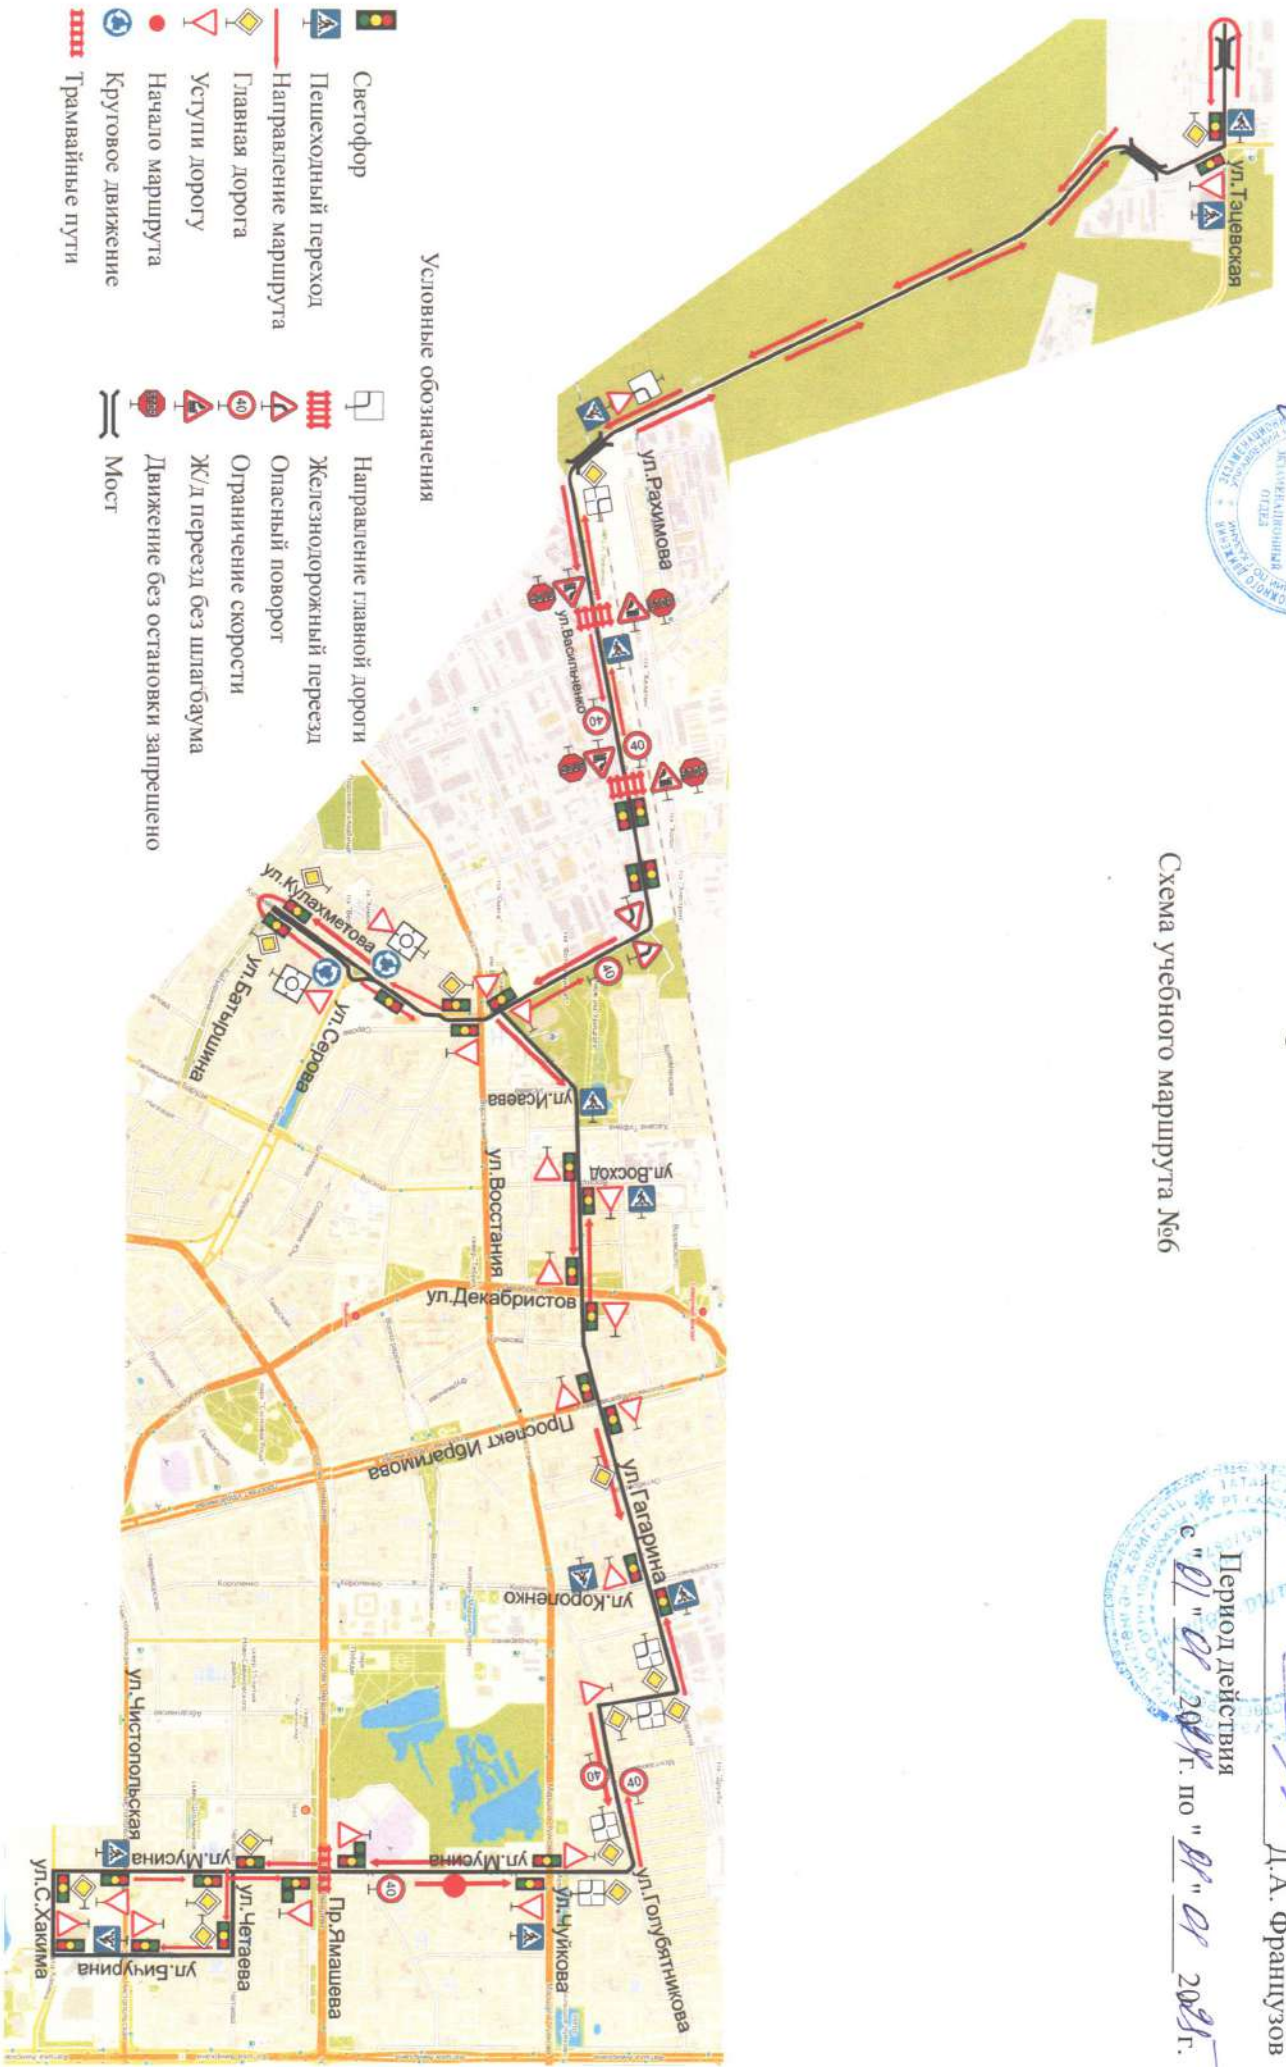

Период действия

г. по "11" 09 2023г.

Схема учебного маршрута №5

Условные обозначения

- Светофор
- Пешеходный переход
- Направление маршрута
- Главная дорога
- Уступил дорогу
- Начало маршрута
- Направление главной дороги
- Трамвайные пути
- Ограничение скорости
- Осторожно, дети!
- Одностороннее движение
- Движение прямо
- Движение прямо и направо

Начальник ЭО ГИБДД УМВД России по г.Казани  
ПОЛКОВНИК ПОЛИЦИИ

И.Н. Сабиров

Схема учебного маршрута №6

- Условные обозначения
- Светофор
  - Пешеходный переход
  - Направление маршрута
  - Главная дорога
  - Уступки дорогу
  - Начало маршрута
  - Круговое движение
  - Трамвайные пути
  - Направление главной дороги
  - Железнодорожный переезд
  - Опасный поворот
  - Ограничение скорости
  - Ж/д переезд без шлагбаума
  - Движение без остановки запрещено
  - Мост

Схема учебного маршрута №8

Условные обозначения

- Светофор
- Пешеходный переход
- Направление маршрута
- Главная дорога
- Уступите дорогу
- Начало маршрута
- Круговое движение
- Направление главной дороги
- Одностороннее движение
- Движение прямо и направо
- Ограничение скорости
- Движение прямо
- Осторожно, дети!
- Трамвайные пути
- Конец главной дороги